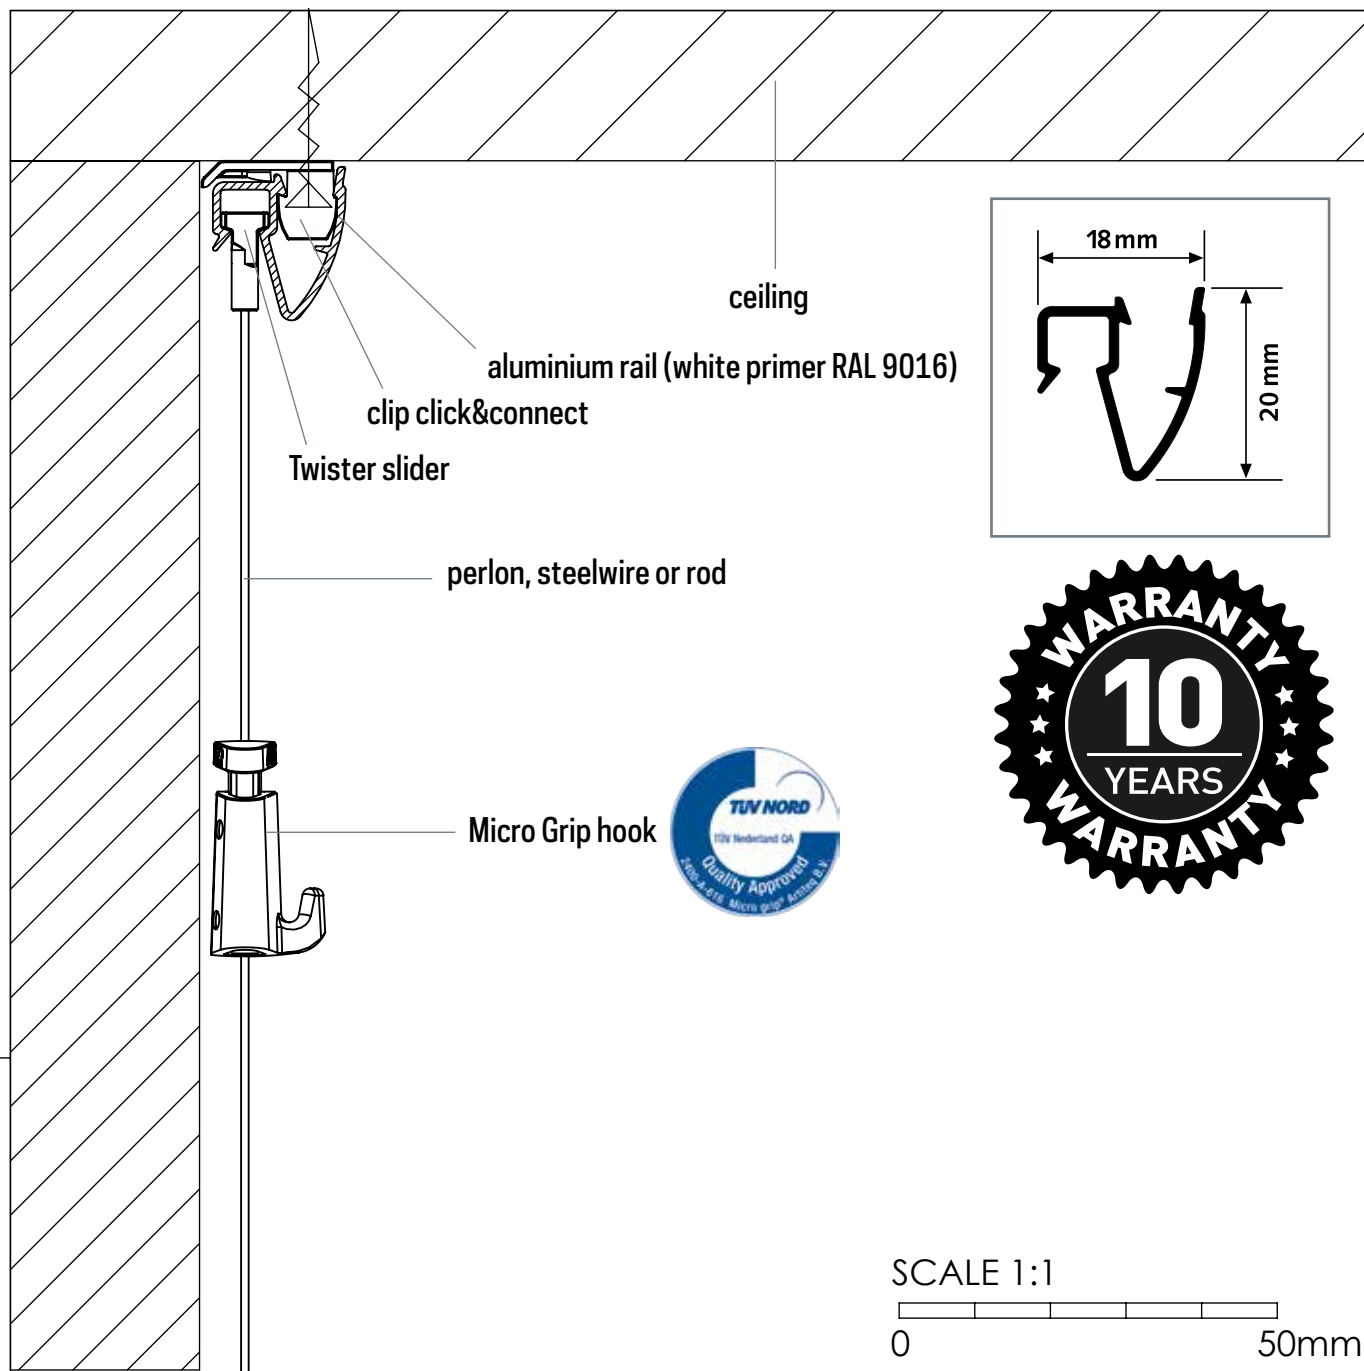

UP RAIL

20 kg/m

Installation movie:

ARTITEQ
HERASTRAAT 39
5047 TX TILBURG (NL)
T +31 (0)13 572 90 70
info@artiteq.com