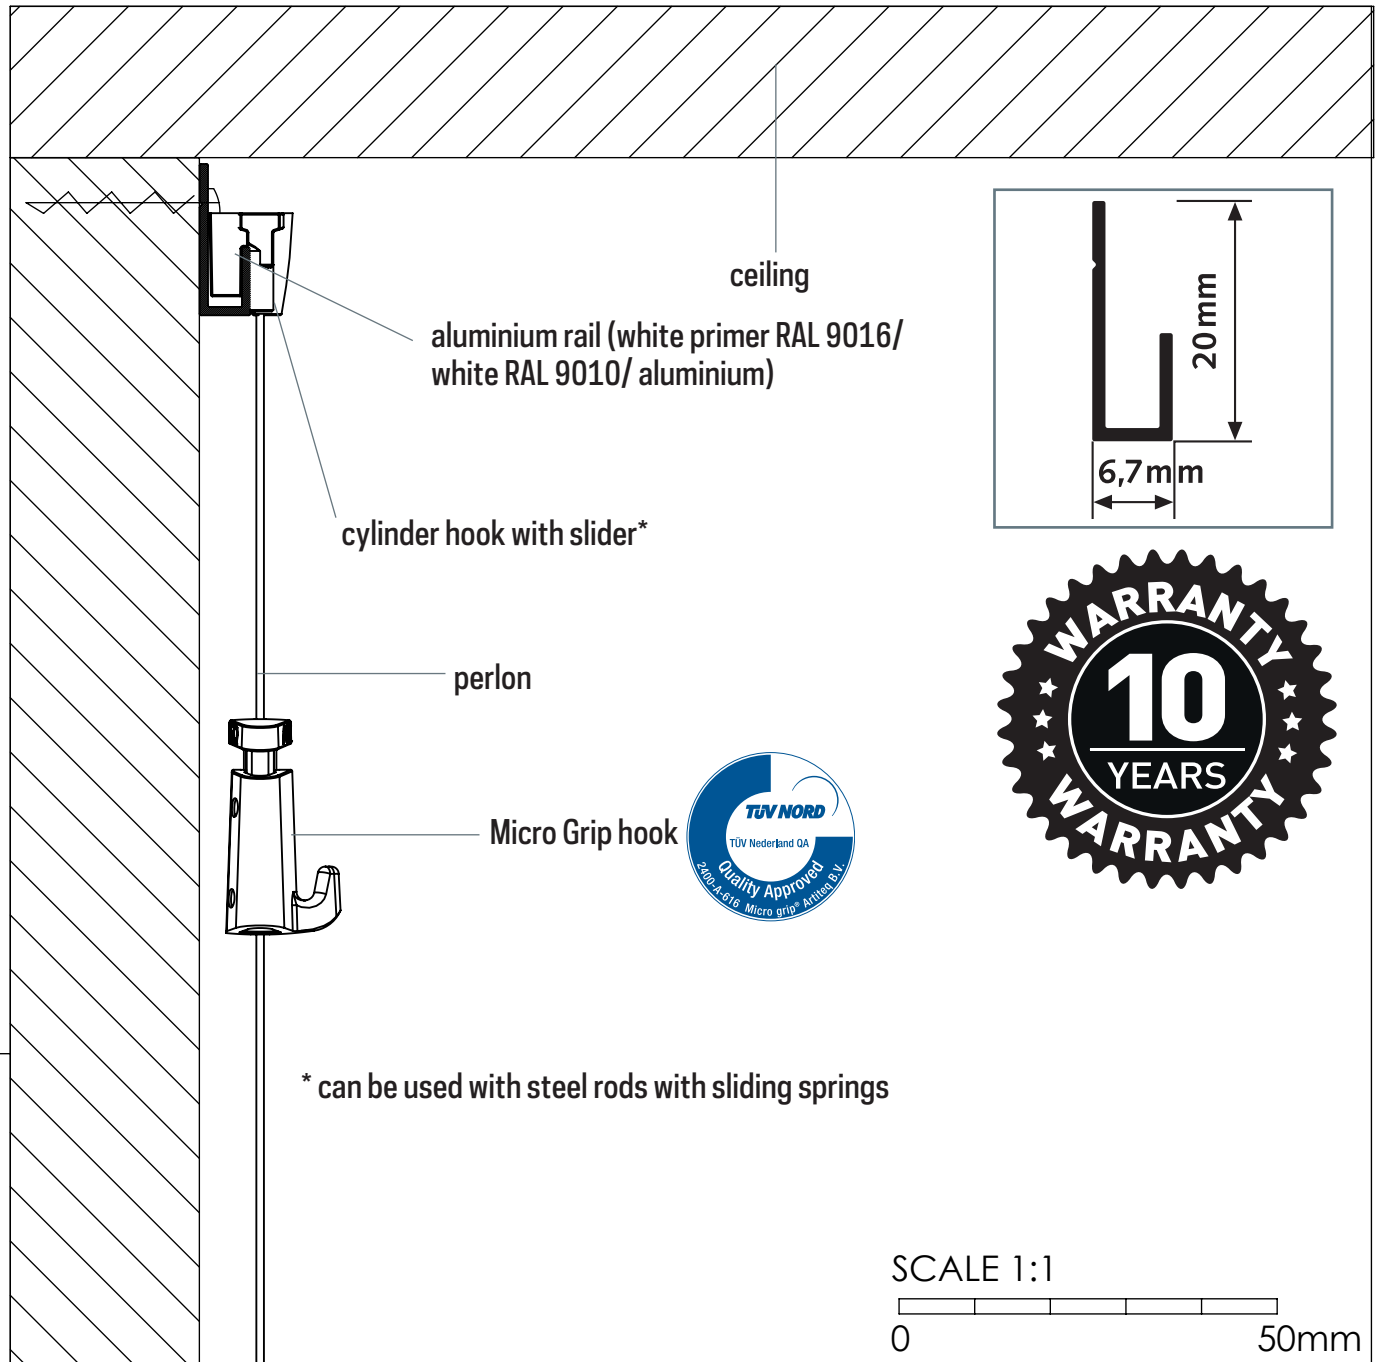

CLASSIC RAIL

20 kg/m

Installation movie:

ARTITEQ
HERASTRAAT 39
5047 TX TILBURG (NL)
T +31 (0)13 572 90 70
info@artiteq.com