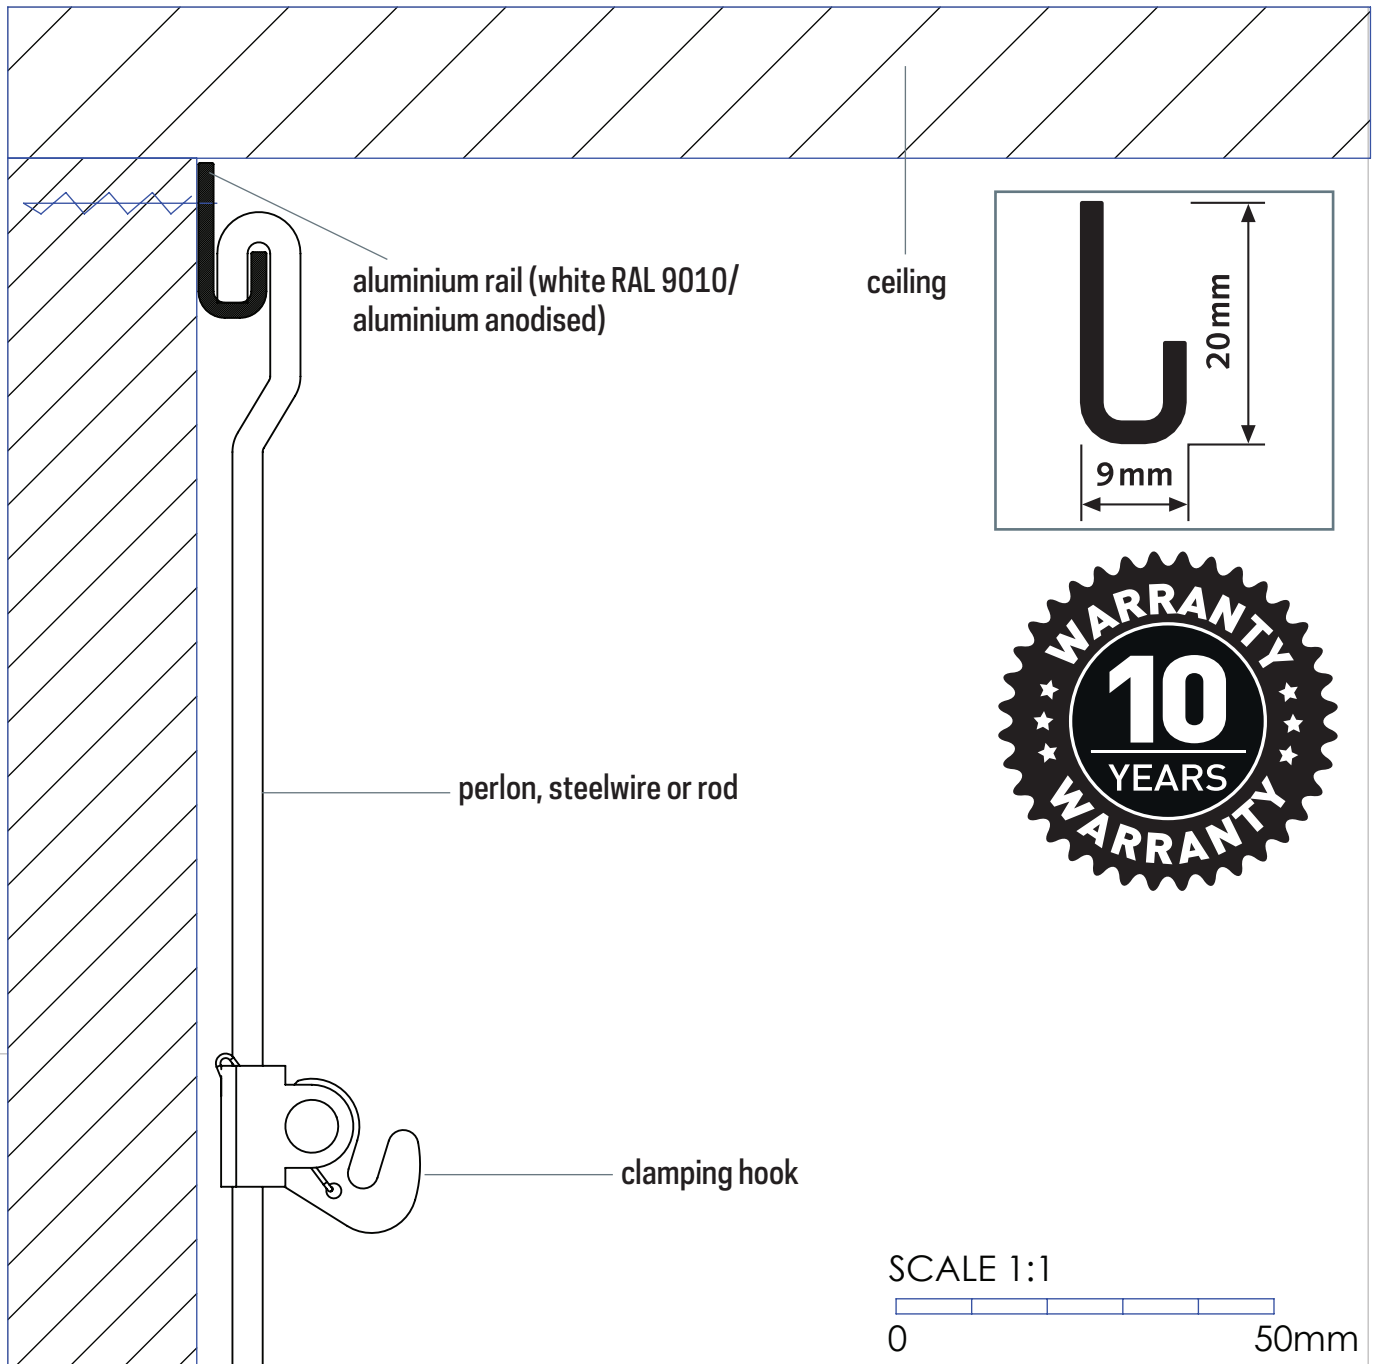

# 40 kg/m

Installation movie:

ARTITEQ  
HERASTRAAT 39  
5047 TX TILBURG (NL)  
T +31 (0)13 572 90 70  
info@artiteq.com