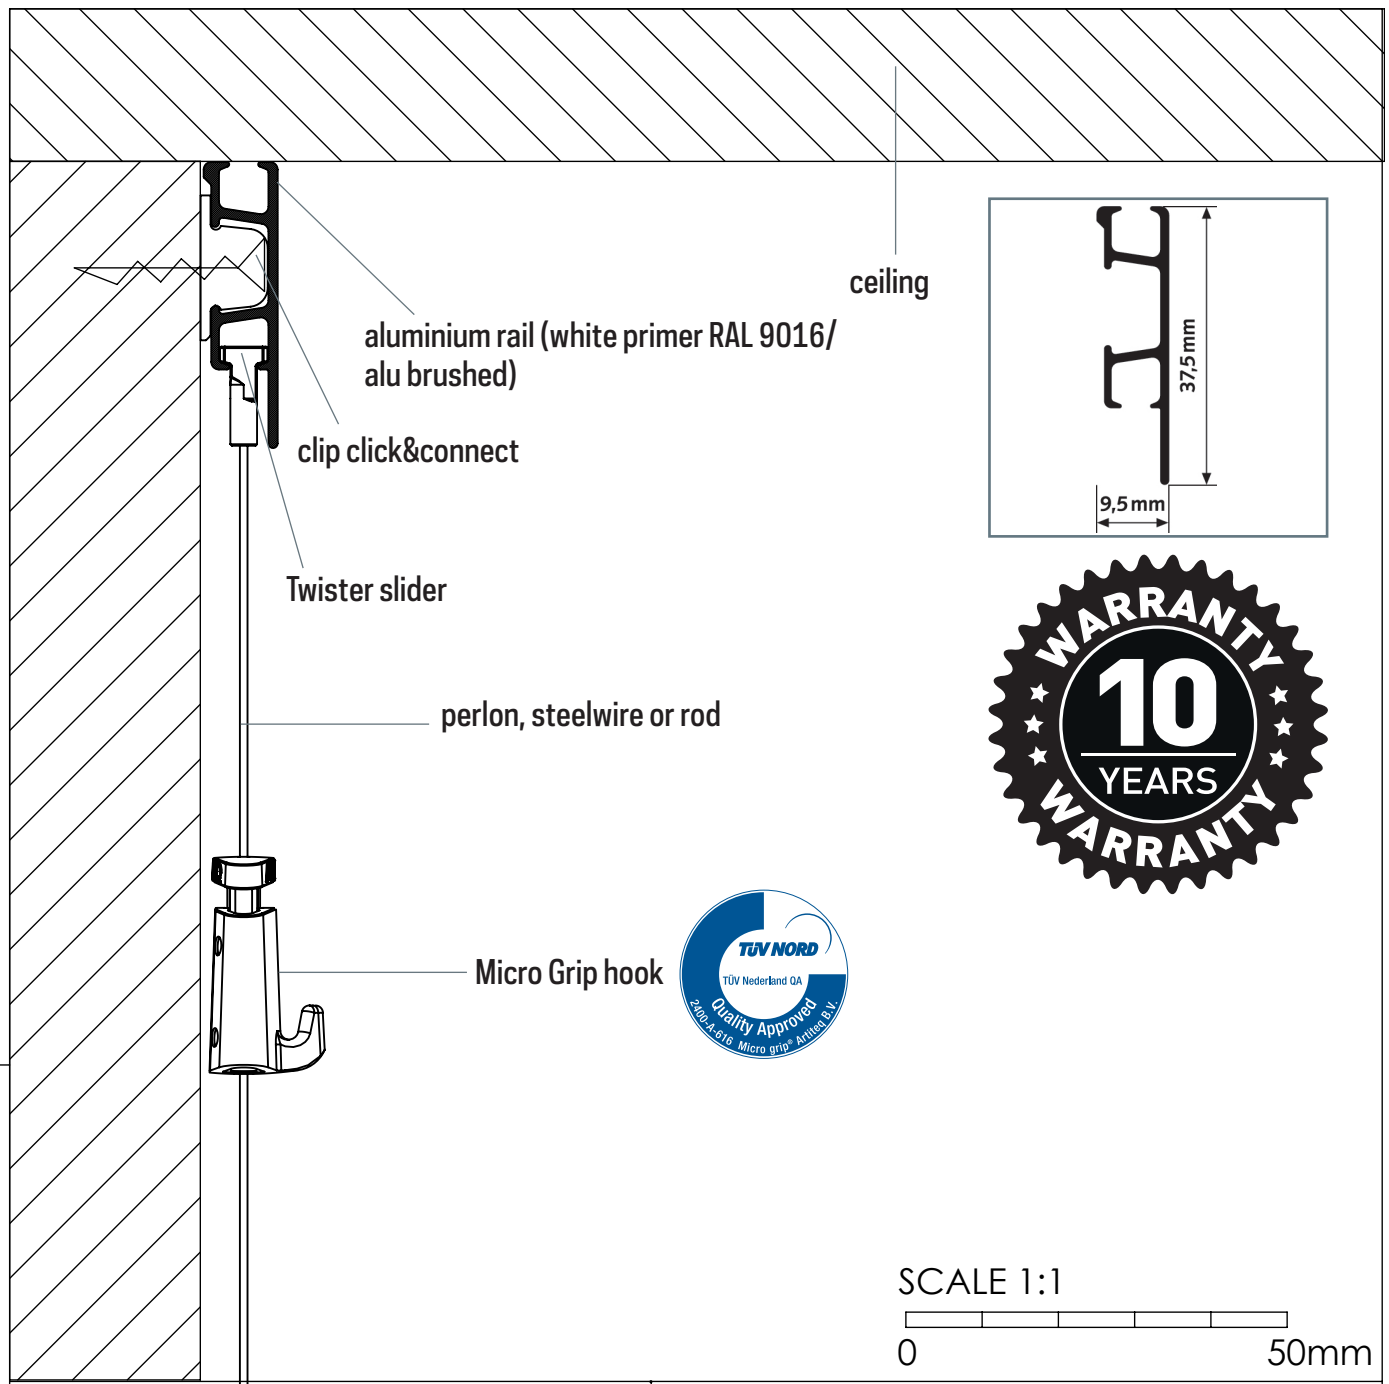

CLICK RAIL PRO

50 kg/m

Installation movie:

ARTITEQ
HERASTRAAT 39
5047 TX TILBURG (NL)
T +31 (0)13 572 90 70
info@artiteq.com